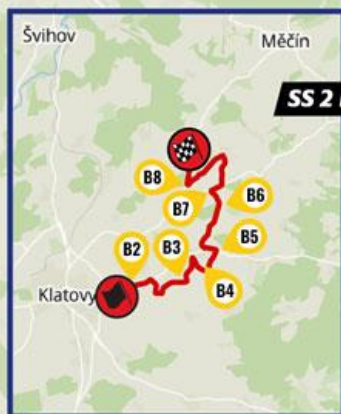

Day 3 | Saturday 19.10.

- SS 9/12 Granit und Wald
- SS 10/13 Beyond Borders
- SS 11/14 Schärldinger Innviertel

Day 4 | Sunday 20.10.

- SS 15/17 KNAUS TABBERT Am Hochwald
- SS 16/18 Passauer Land

CENTRAL EUROPEAN RALLY

Day 1 – 4

SD Shakedown Točná
SSS 1 Velká Chuchle
(Powertica Arena Chuchle)
SS 2 Klatovy

Fan Zone

SSS 1 Velká Chuchle
Powertica Arena Chuchle

Shakedown Točná

SS 2 Klatovy

CENTRAL EUROPEAN RALLY

Day 1 | Thursday 17.10.

SSS 1 Velká Chuchle
(Powertica Arena Chuchle)

CENTRAL EUROPEAN RALLY

Day 1 | Thursday 17.10.

SS 2 Klatovy
SS 3/6 Klatovy

 Fan Zone

CENTRAL EUROPEAN RALLY

Habartice
Day 1 | Thursday 17.10.
Day 2 | Friday 18.10.