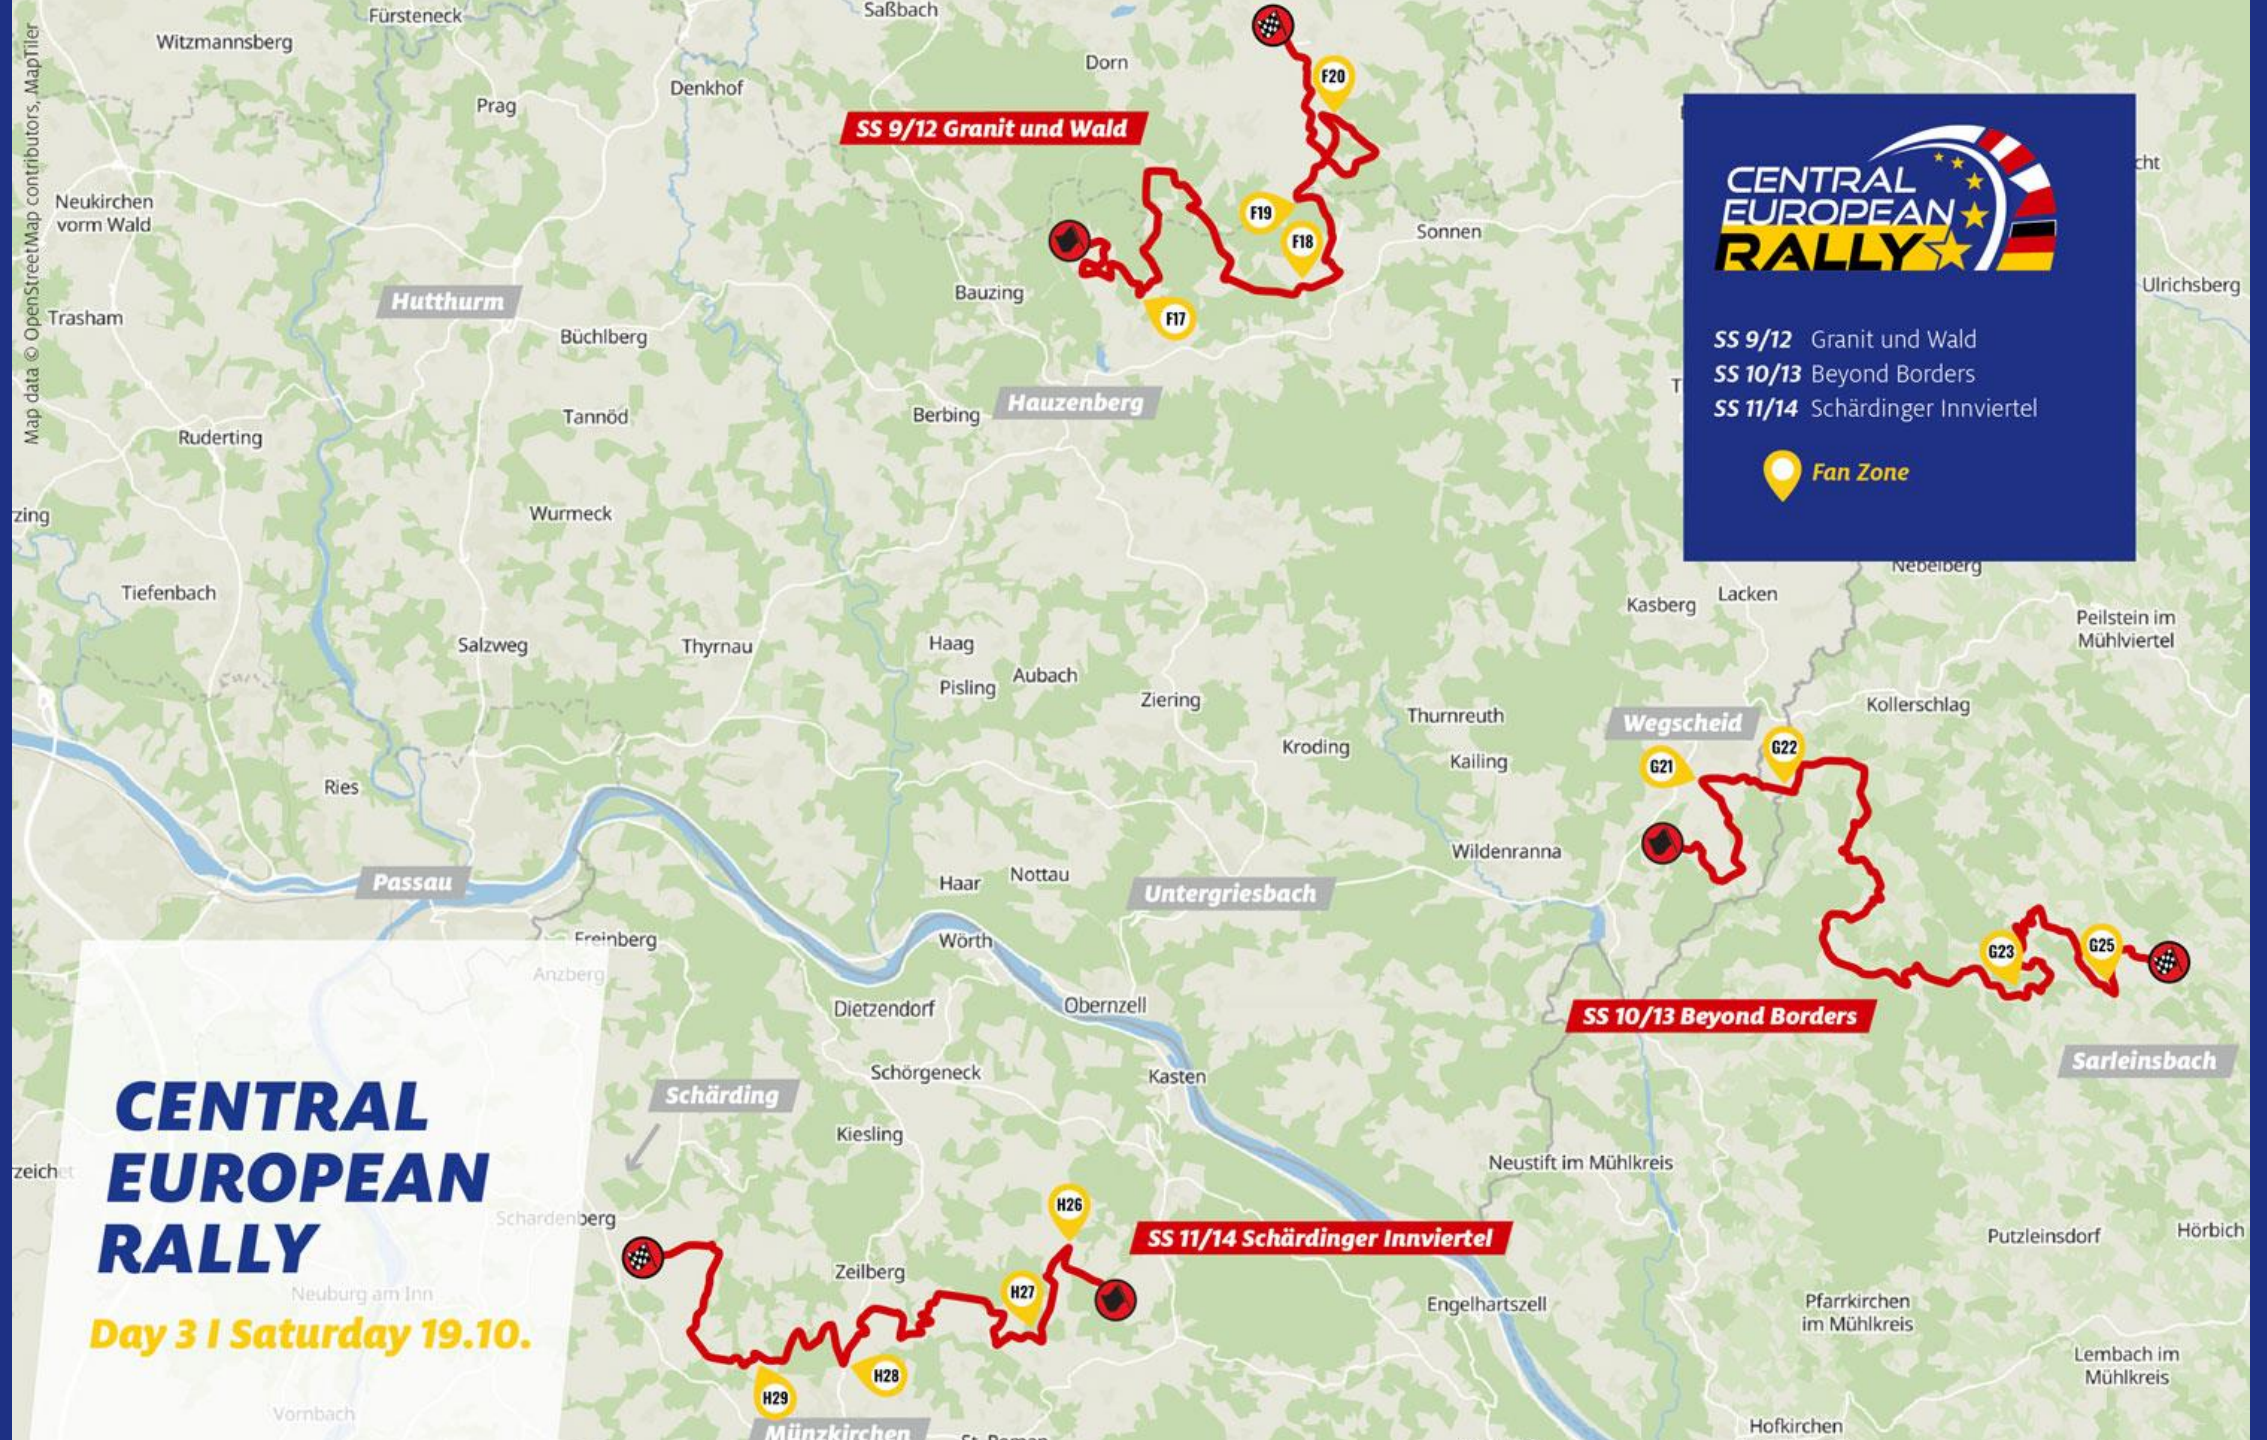

Map data © OpenStreetMap contributors, MapTiler

SS 9/12 Granit und Wald
SS 10/13 Beyond Borders
SS 11/14 Schäringer Innviertel

Fan Zone

CENTRAL EUROPEAN RALLY
Day 3 | Saturday 19.10.