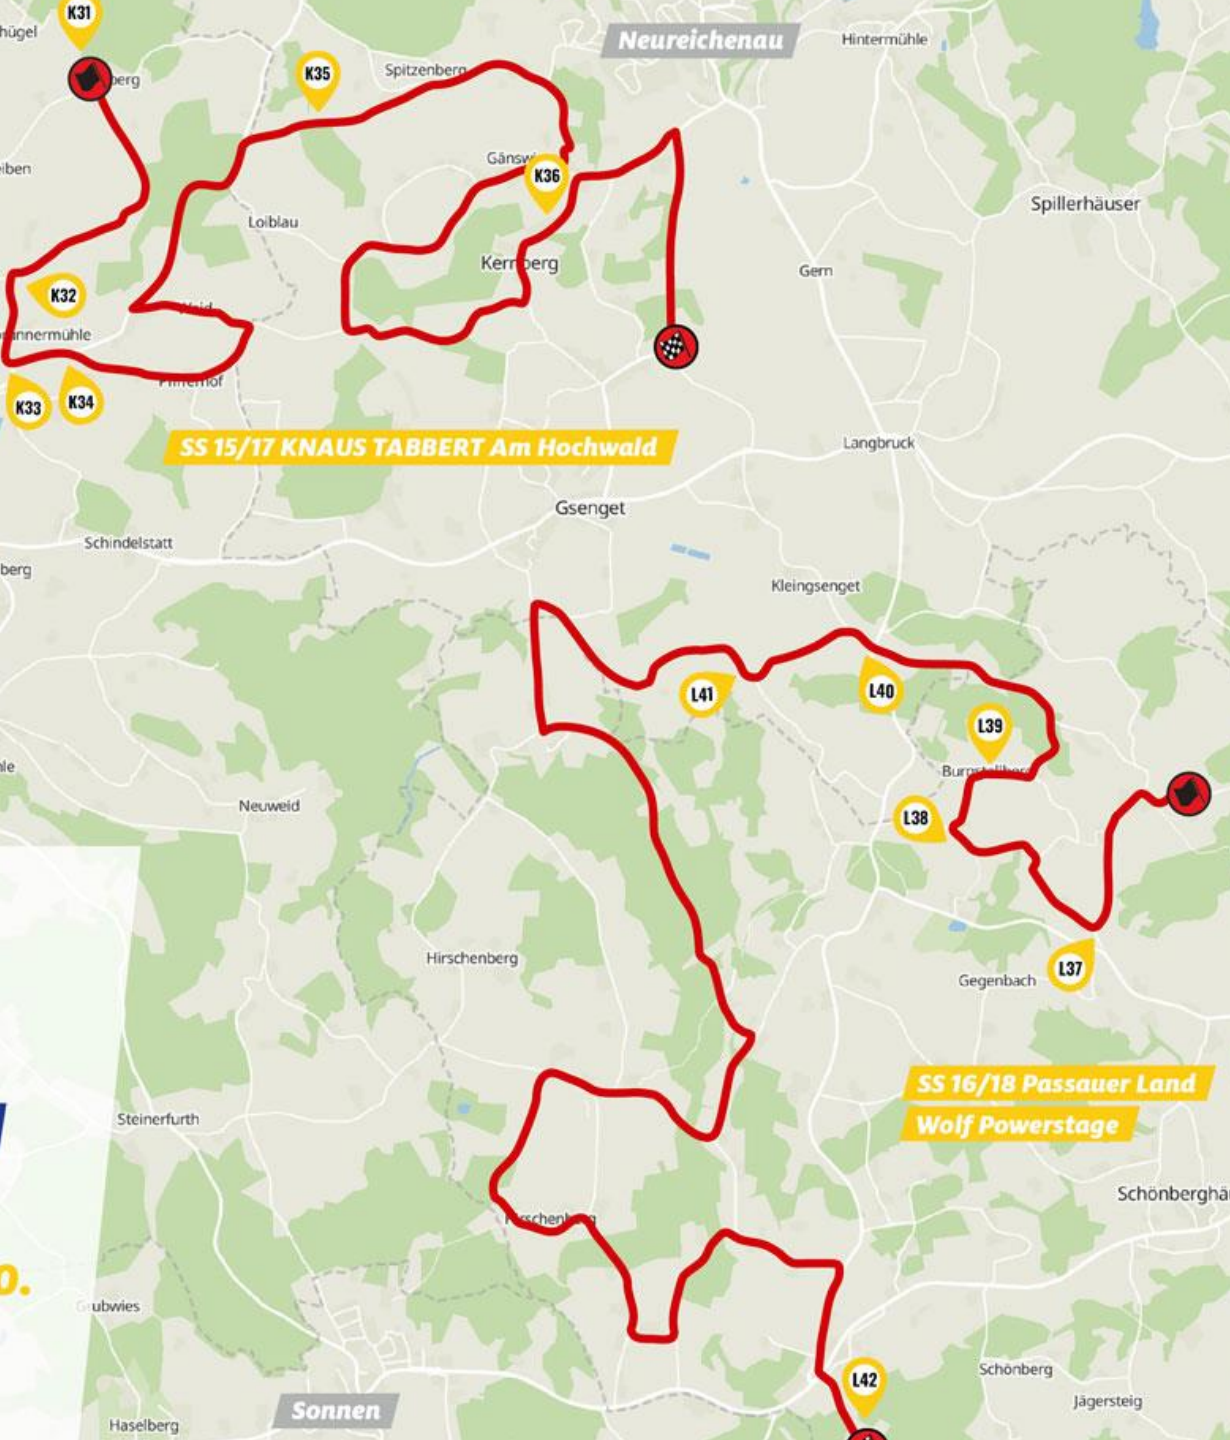

ITINERÁŘ 2024

Datum

17. – 20. října 2024

Rychlostní zkoušky

18 unikátních rychlostních zkoušek

Délka trati

300 km

Servisní parkoviště

Radnice v německém Pasově

ITINERÁŘ 2024 - ČR

Datum

17. října 2024

Praha

9:01, shakedown - Točná

14:00, ceremoniální start – Pražský Hrad

speciální rychlostní zkouška

 **Fan Zone**

CENTRAL EUROPEAN RALLY
 Day 3 | Saturday 19.10.

SS 15/17 KNAUS TABBERT Am Hochwald
SS 16/18 Passauer Land
(Wolf Powerstage)

Fan Zone

CENTRAL EUROPEAN RALLY

Day 4 | Sunday 20.10.

Jandelsbrunn

SS 15/17 KNAUS TABBERT Am Hochwald

SS 16/18 Passauer Land
Wolf Powerstage

Neureichenau

Breitenberg

Sonnen

HANKOOK
1st

F. MAREŠ

SIGMA MOTOR
HANKOOK

SIGMA MOTOR
Matador GROUP
HANKOOK