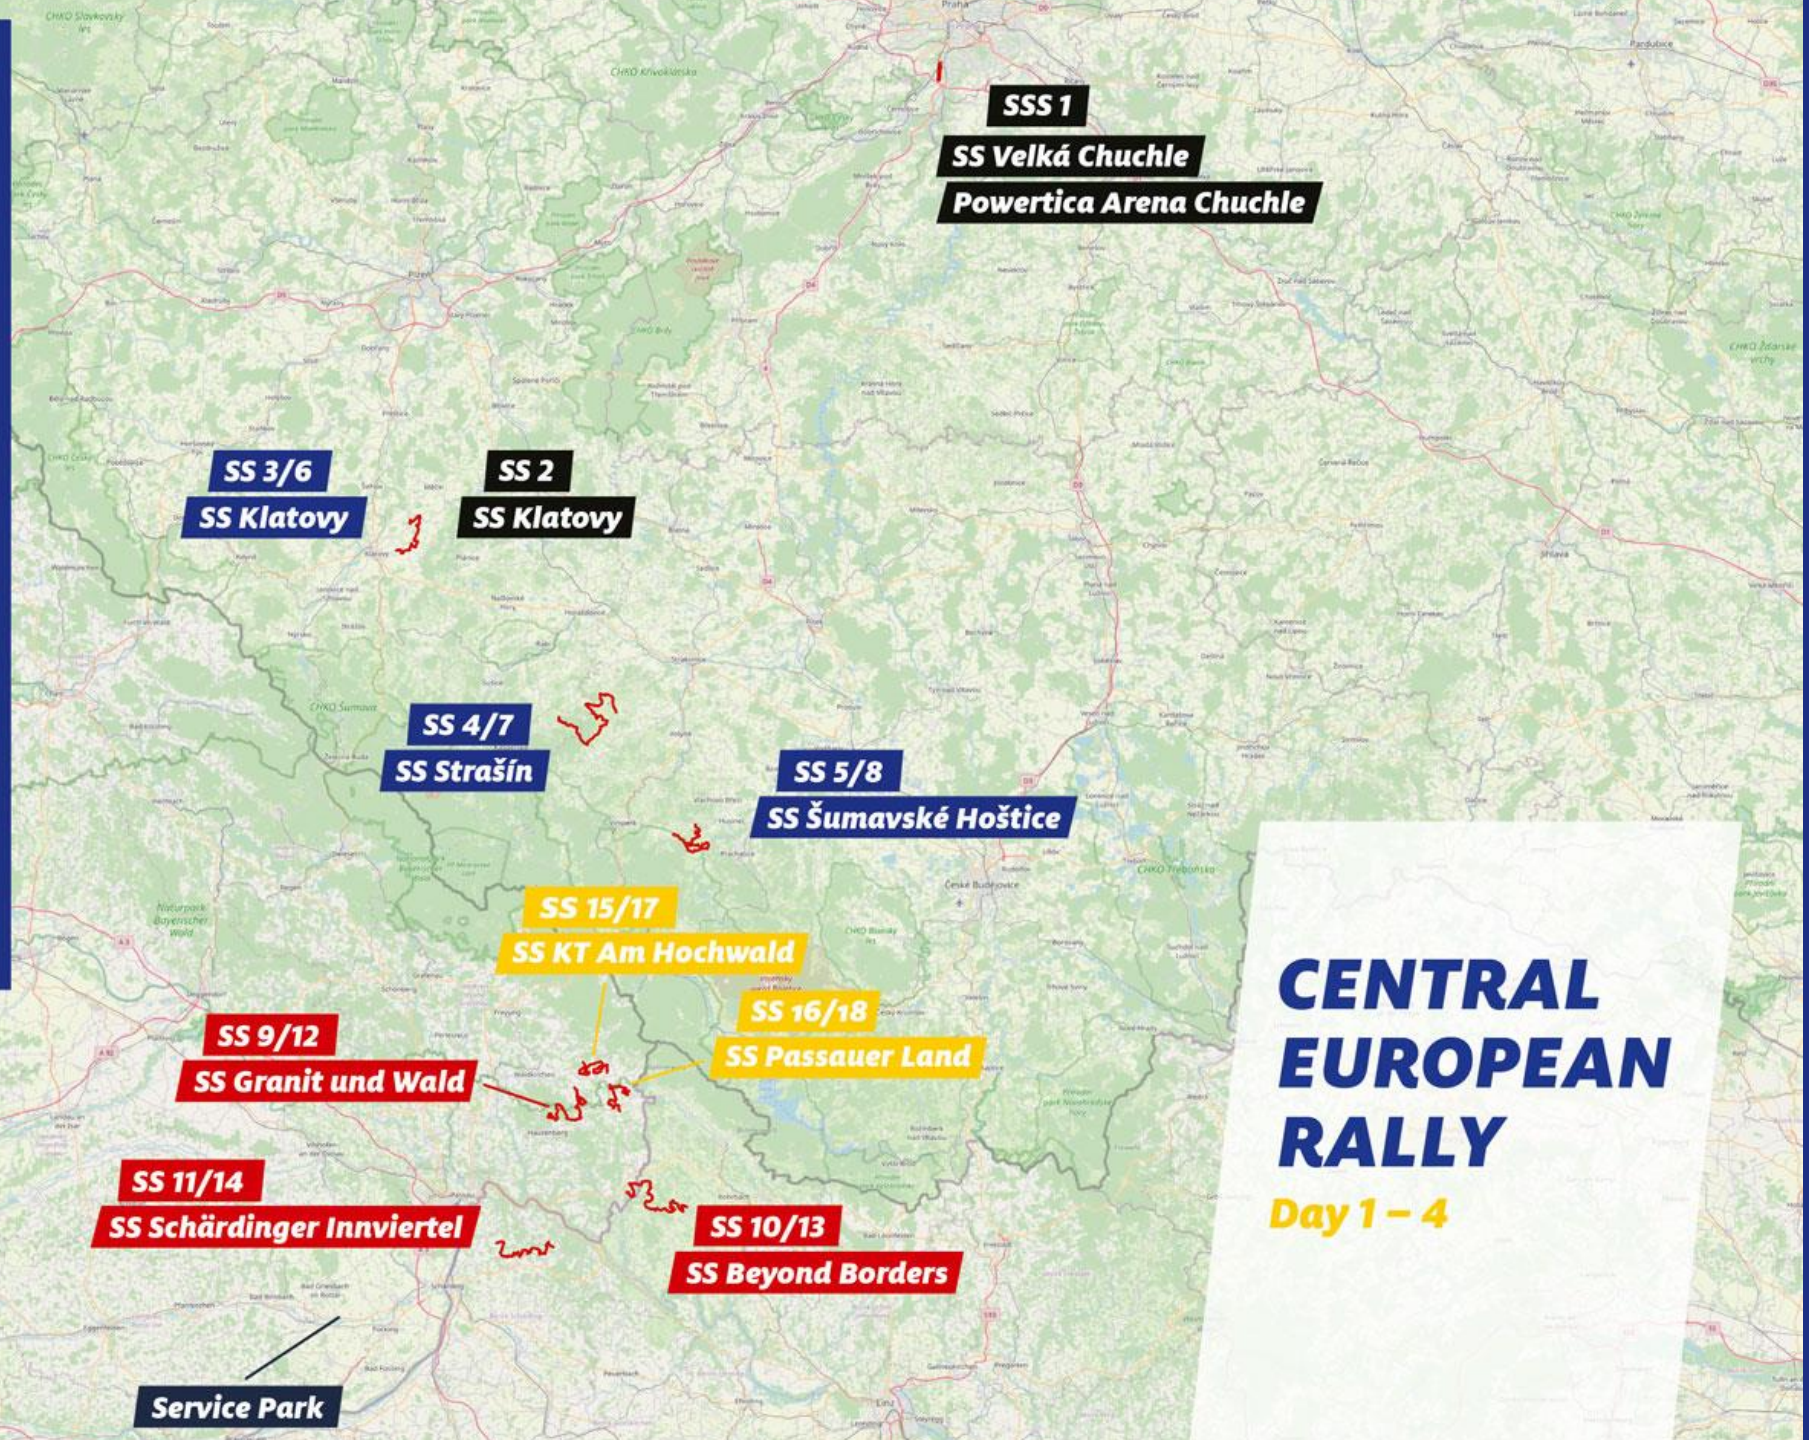

Radnice v německém Pasově

ITINERÁŘ 2024 - ČR

Datum

17. října 2024

Praha

9:01, shakedown - Točná

14:00, ceremoniální start – Pražský Hrad

speciální rychlostní zkouška

15:00, Powertica Velká Chuchle

rychlostní zkouška

18:26, Klatovy

Datum

18. října 2024

rychlostní zkoušky

8:02, Klatovy

9:32, Strašín

10:42, Šumavské Hoštice

13:11, Klatovy

16:14, Strašín

17:24, Šumavské Hoštice

Day 1 | Thursday 17.10.

- SSS 1 Velká Chuchle
(Powertica Arena Chuchle)
- SS 2 Klatovy

Day 2 | Friday 18.10.

- SS 3/6 Klatovy
- SS 4/7 Strašín
- SS 5/8 Šumavské Hoštice

Day 3 | Saturday 19.10.

- SS 9/12 Granit und Wald
- SS 10/13 Beyond Borders
- SS 11/14 Schärldinger Innviertel

Day 4 | Sunday 20.10.

- SS 15/17 KNAUS TABBERT Am Hochwald
- SS 16/18 Passauer Land

CENTRAL EUROPEAN RALLY