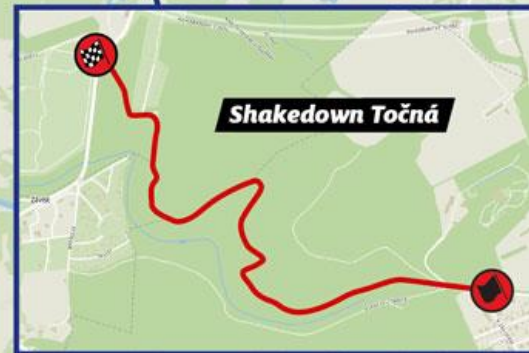

Day 1 – 4

SD Shakedown Točná
SSS 1 Velká Chuchle
(Powertica Arena Chuchle)
SS 2 Klatovy

Fan Zone

SSS 1 Velká Chuchle
Powertica Arena Chuchle

Shakedown Točná

SS 2 Klatovy

CENTRAL EUROPEAN RALLY

Day 1 | Thursday 17.10.