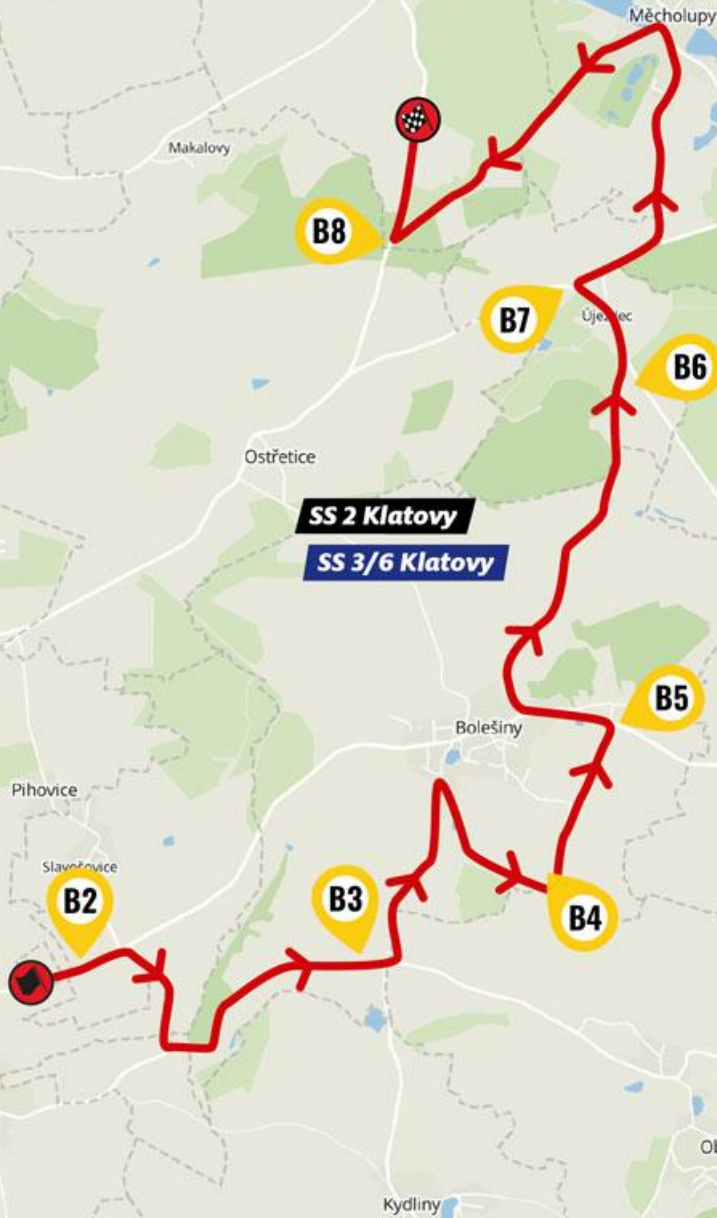

Radnice v německém Pasově

ITINERÁŘ 2024 - ČR

Datum

17. října 2024

Praha

9:01, shakedown - Točná

14:00, ceremoniální start – Pražský Hrad

speciální rychlostní zkouška

Day 3 | Saturday 19.10.

- SS 9/12 Granit und Wald
- SS 10/13 Beyond Borders
- SS 11/14 Schärldinger Innviertel

Day 4 | Sunday 20.10.

- SS 15/17 KNAUS TABBERT Am Hochwald
- SS 16/18 Passauer Land

CENTRAL EUROPEAN RALLY

SSS 1 Velká Chuchle
(Powertica Arena Chuchle)

CENTRAL EUROPEAN RALLY

Day 1 | Thursday 17.10.

SS 2 Klatovy
SS 3/6 Klatovy

 Fan Zone

CENTRAL EUROPEAN RALLY

Habartice
Day 1 | Thursday 17.10.
Day 2 | Friday 18.10.

SS 3/6 Klatovy
SS 4/7 Strašín
SS 5/8 Šumavské Hoštice

CENTRAL EUROPEAN RALLY

Day 2 | Friday 18.10.

SS 3/6 Klatovy

Janovice nad Úhlavou

Remote Service Zone

SS 4/7 Strašín

SS 5/8 Šumavské Hoštice