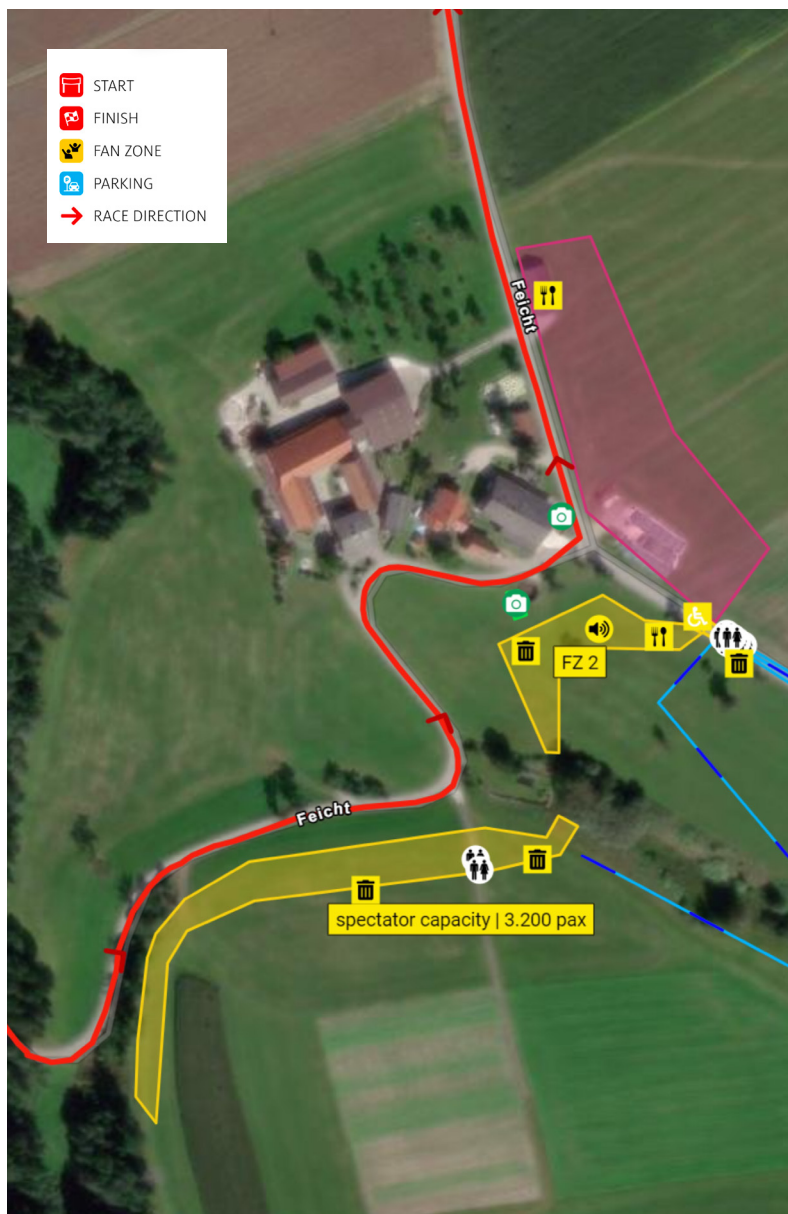

» 700 Parking spaces

GPS: 48.49882285,13.52757376

[Navigation with Google Maps](#)

[Navigation with waze](#)

SATURDAY 28. 10.

SCHÄRDINGER INNVIERTTEL

SS 9/12

16.02 km

PARKING

» 1500 Parking spaces

GPS: 48.4931197,13.55293991

[Navigation with Google Maps](#)

[Navigation with waze](#)

SATURDAY 28. 10.

SCHÄRDINGER INNVIERTTEL

SS 9/12