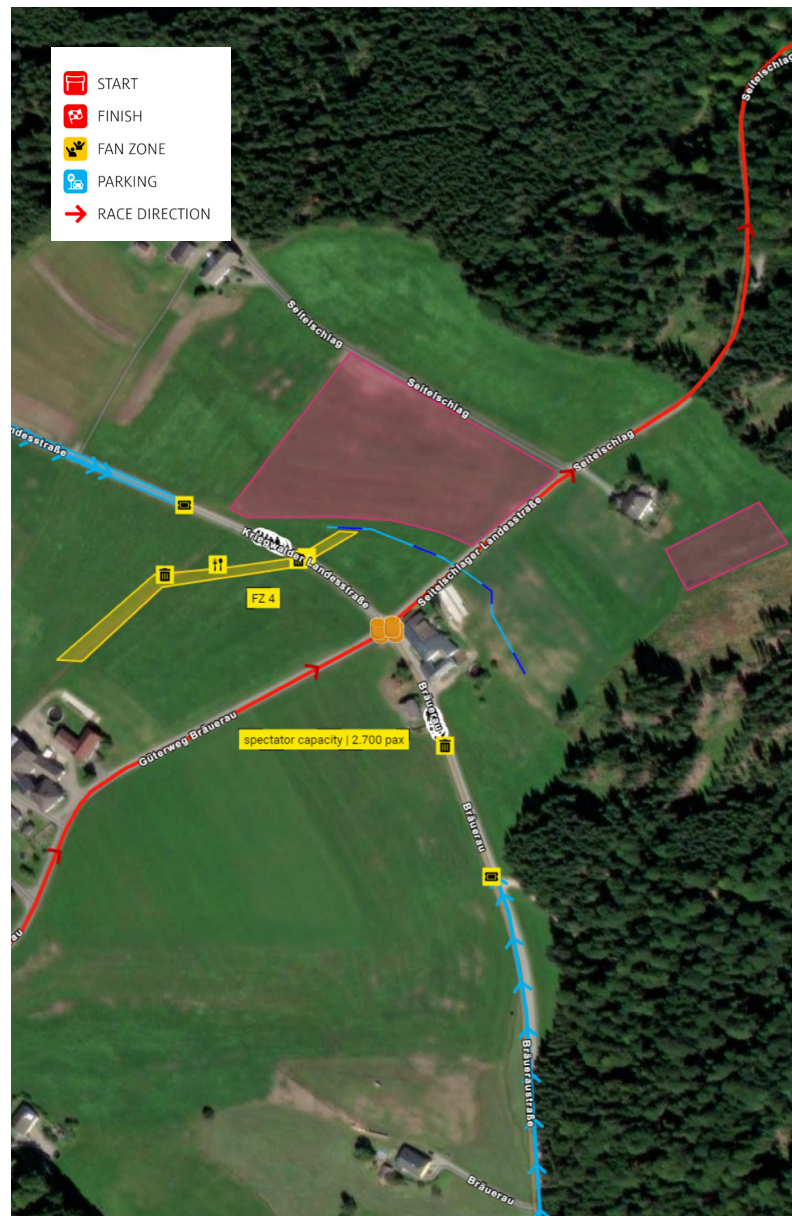

GPS: 48.688527995, 13.830833565

[Navigation with Google Maps](#)

[Navigation with waze](#)

SUNDAY 29. 10.

BÖHMERWALD

SS 15/17

17.25 km

SS 15 8:15 SS 17 10:33