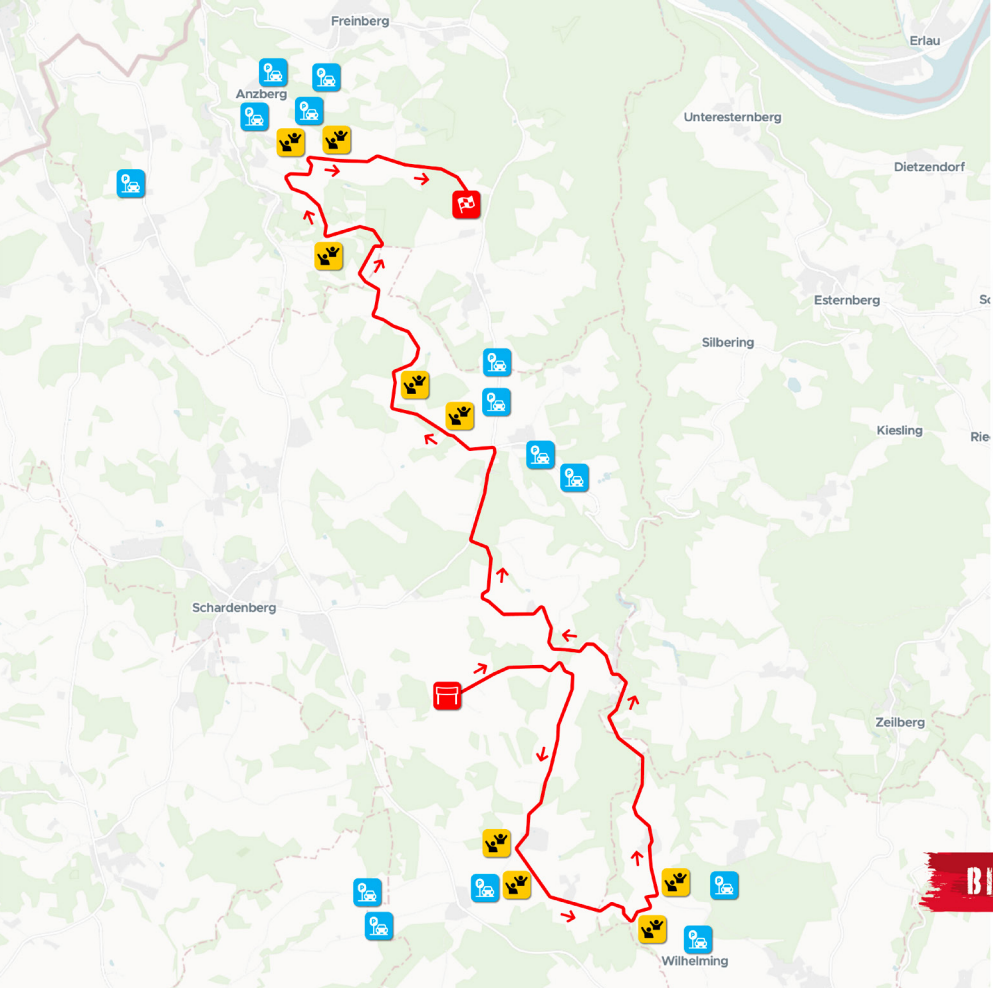

PARKING

» 1500 Parking spaces

GPS: 48.4931197,13.55293991

[Navigation with Google Maps](#)

[Navigation with waze](#)

SATURDAY 28. 10.

SCHÄRDINGER INNVIERTTEL

SS 9/12