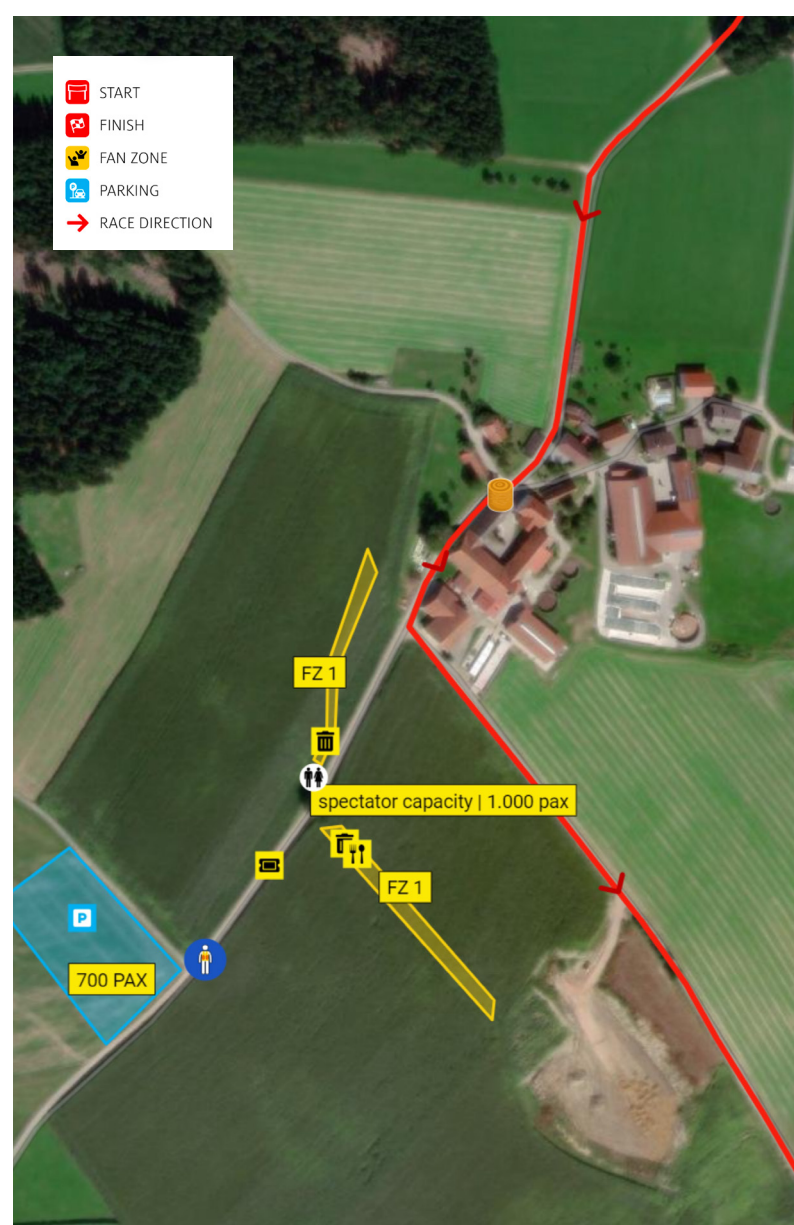

» 700 Parking spaces

GPS: 48.49882285,13.52757376

[Navigation with Google Maps](#)

[Navigation with waze](#)

SATURDAY 28. 10.

SCHÄRDINGER INNVIERTTEL

SS 9/12

16.02 km