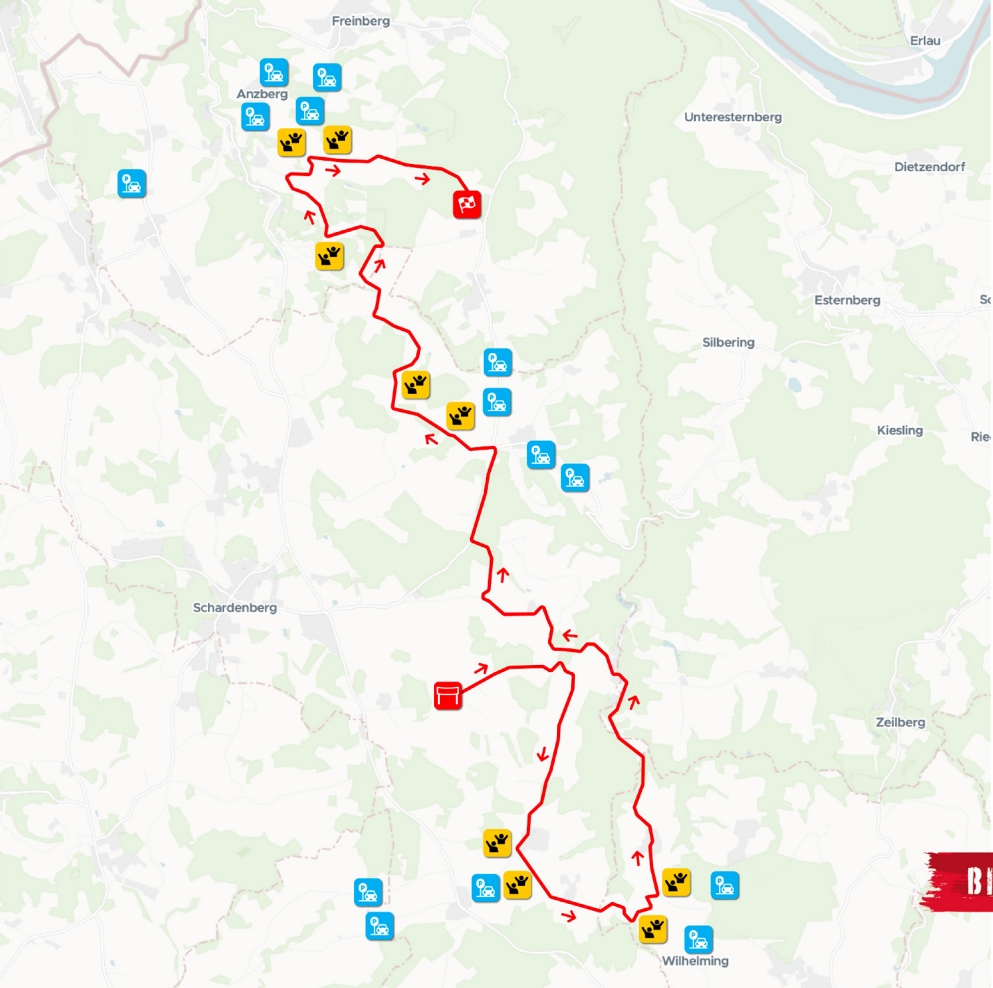

GPS: 48.53564241,13.52889544

[Navigation with Google Maps](#)

[Navigation with waze](#)

SATURDAY 28. 10.

SCHÄRDINGER INNVIERTTEL

SS 9/12

16.02 km

SS 9 8:15