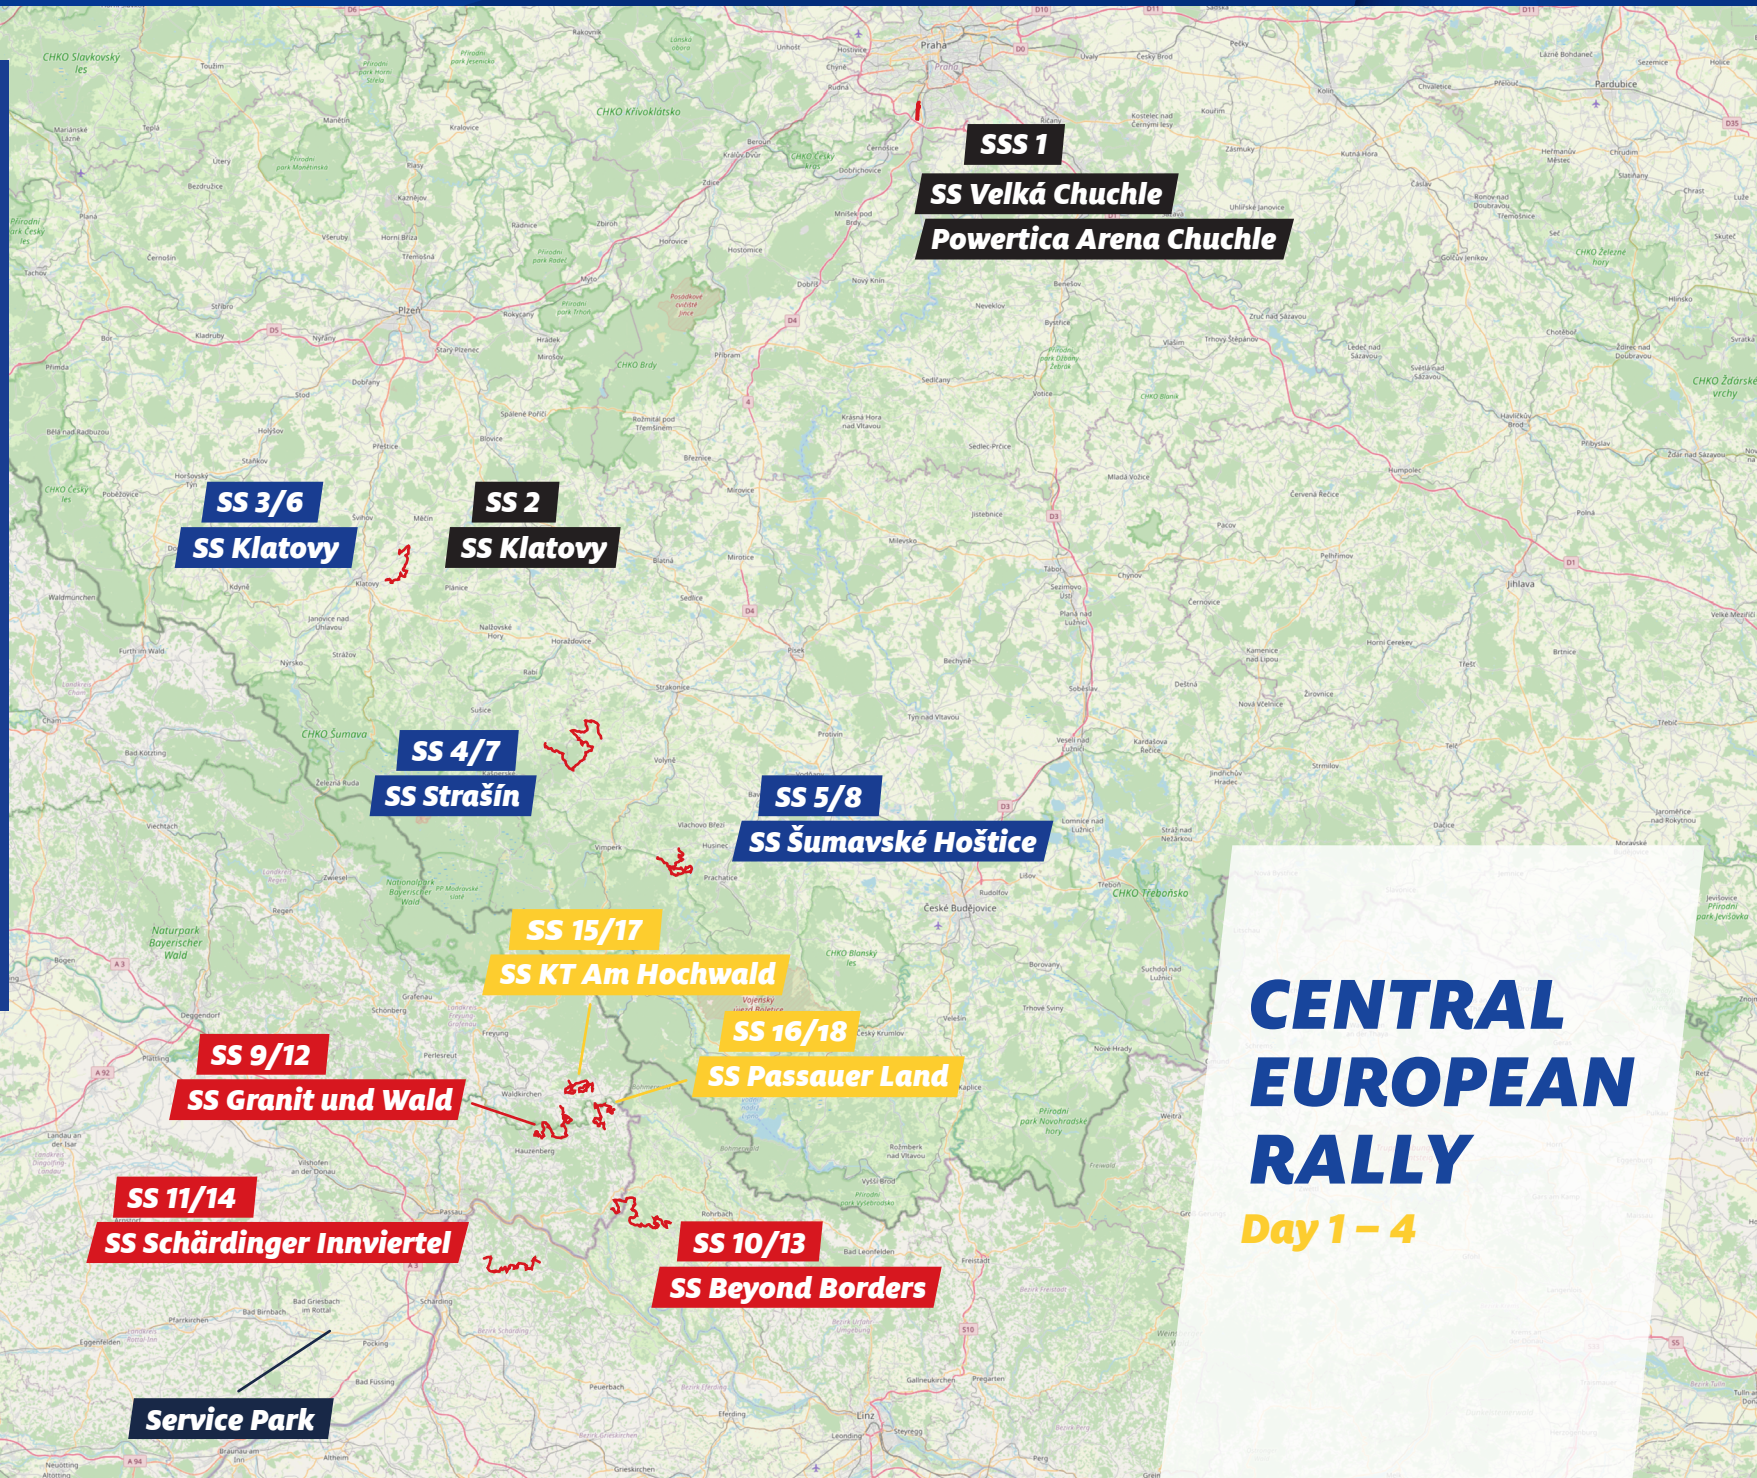

Day 1 | Thursday 17.10.

- SSS 1 Velká Chuchle (Powertica Arena Chuchle)
- SS 2 Klatovy

Day 2 | Friday 18.10.

- SS 3/6 Klatovy
- SS 4/7 Strašín
- SS 5/8 Šumavské Hoštice

Day 3 | Saturday 19.10.

- SS 9/12 Granit und Wald
- SS 10/13 Beyond Borders
- SS 11/14 Schördinger Innviertel

Day 4 | Sunday 20.10.

- SS 15/17 KNAUS TABBERT Am Hochwald
- SS 16/18 Passauer Land

SSS 1

SS Velká Chuchle

Powertica Arena Chuchle

SS 3/6

SS Klatovy

SS 2

SS Klatovy

SS 4/7

SS Strašín

SS 5/8

SS Šumavské Hoštice

SS 15/17

SS KT Am Hochwald

SS 16/18

SS Passauer Land

SS 9/12

SS Granit und Wald

SS 11/14

SS Schördinger Innviertel

SS 10/13

SS Beyond Borders

Service Park